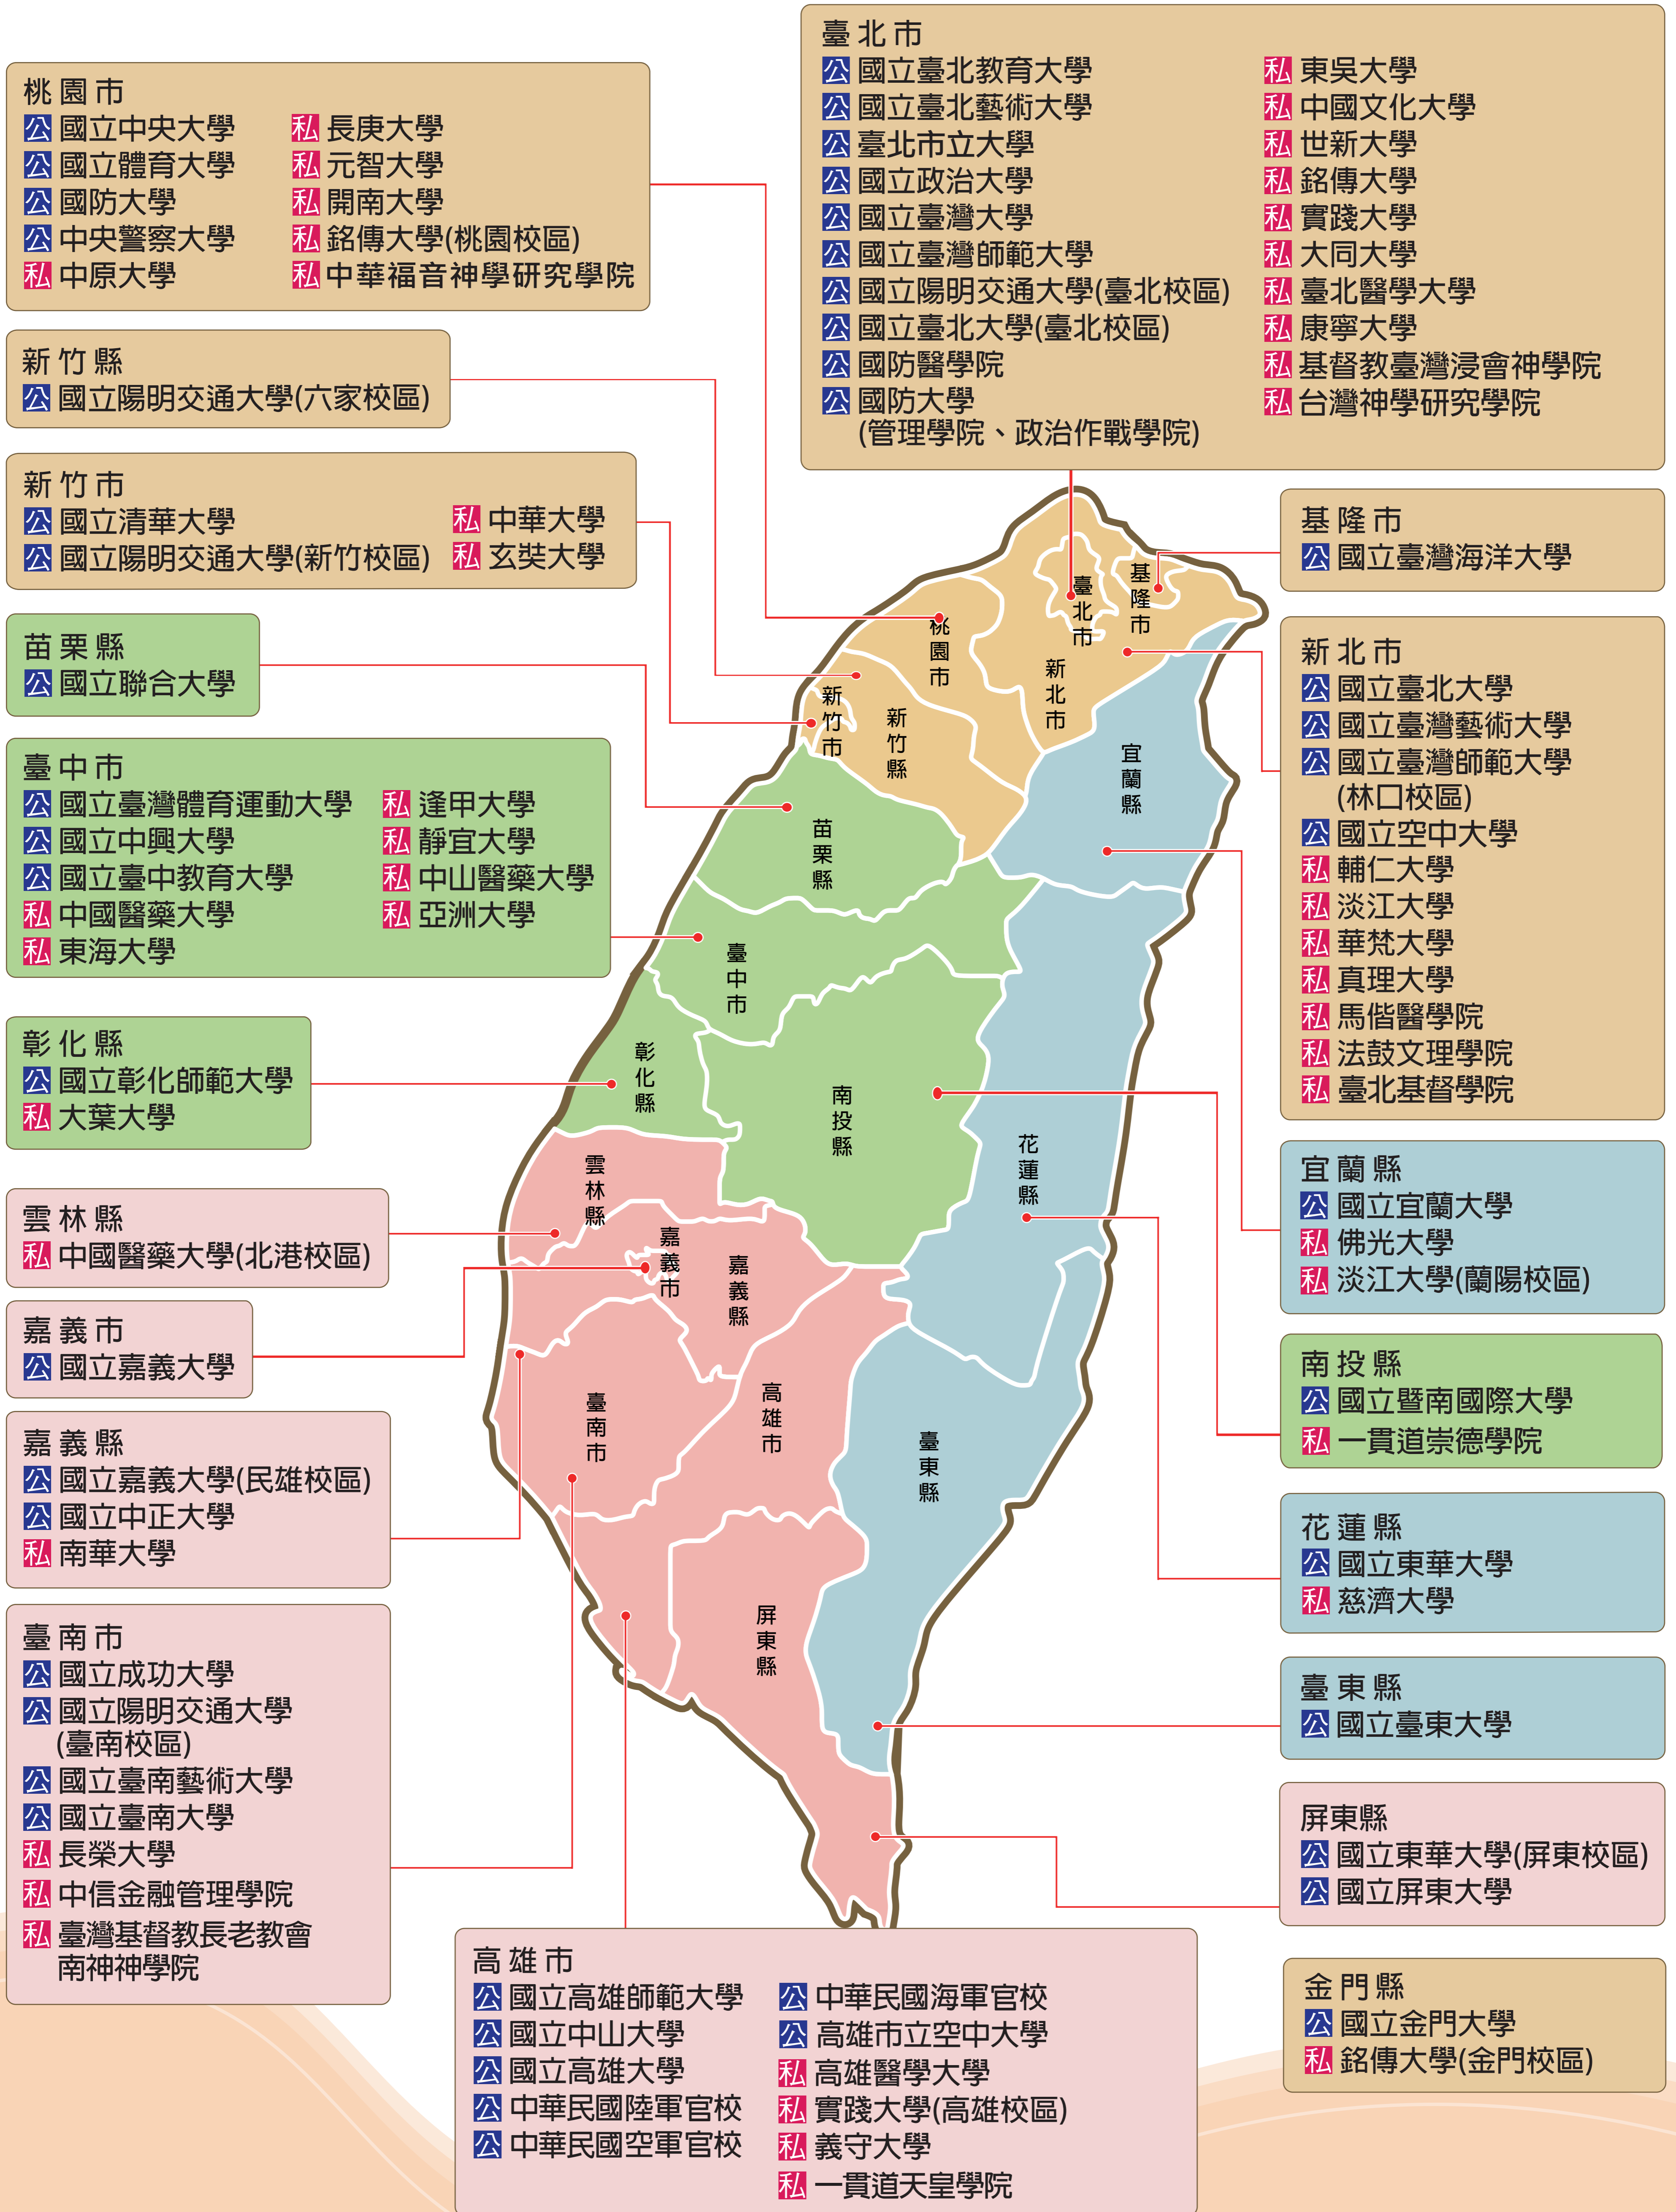

112年度 普通大學校院分布圖

註：資料請以正式公告為主
參考資料：教育部(112年4月)。大專院校概況統計。