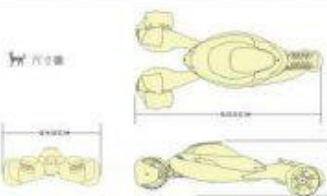

### 07 NISSAN INNOVATION CAR DESIGN---DESIGN THE FUTURE

- 片狀尾燈設計
- 車身設計及安裝上使紅燈閃爍
- 內部簡單式設計使透明式保護系統
- 車身小窗改裝內嵌LED

車身採用LED燈

採用高強度合金材料製成三自轉馬達

汽車底盤

車身設計及安裝

輪胎行進轉向系統設計

01 AUDIO PLAYER  
播放器