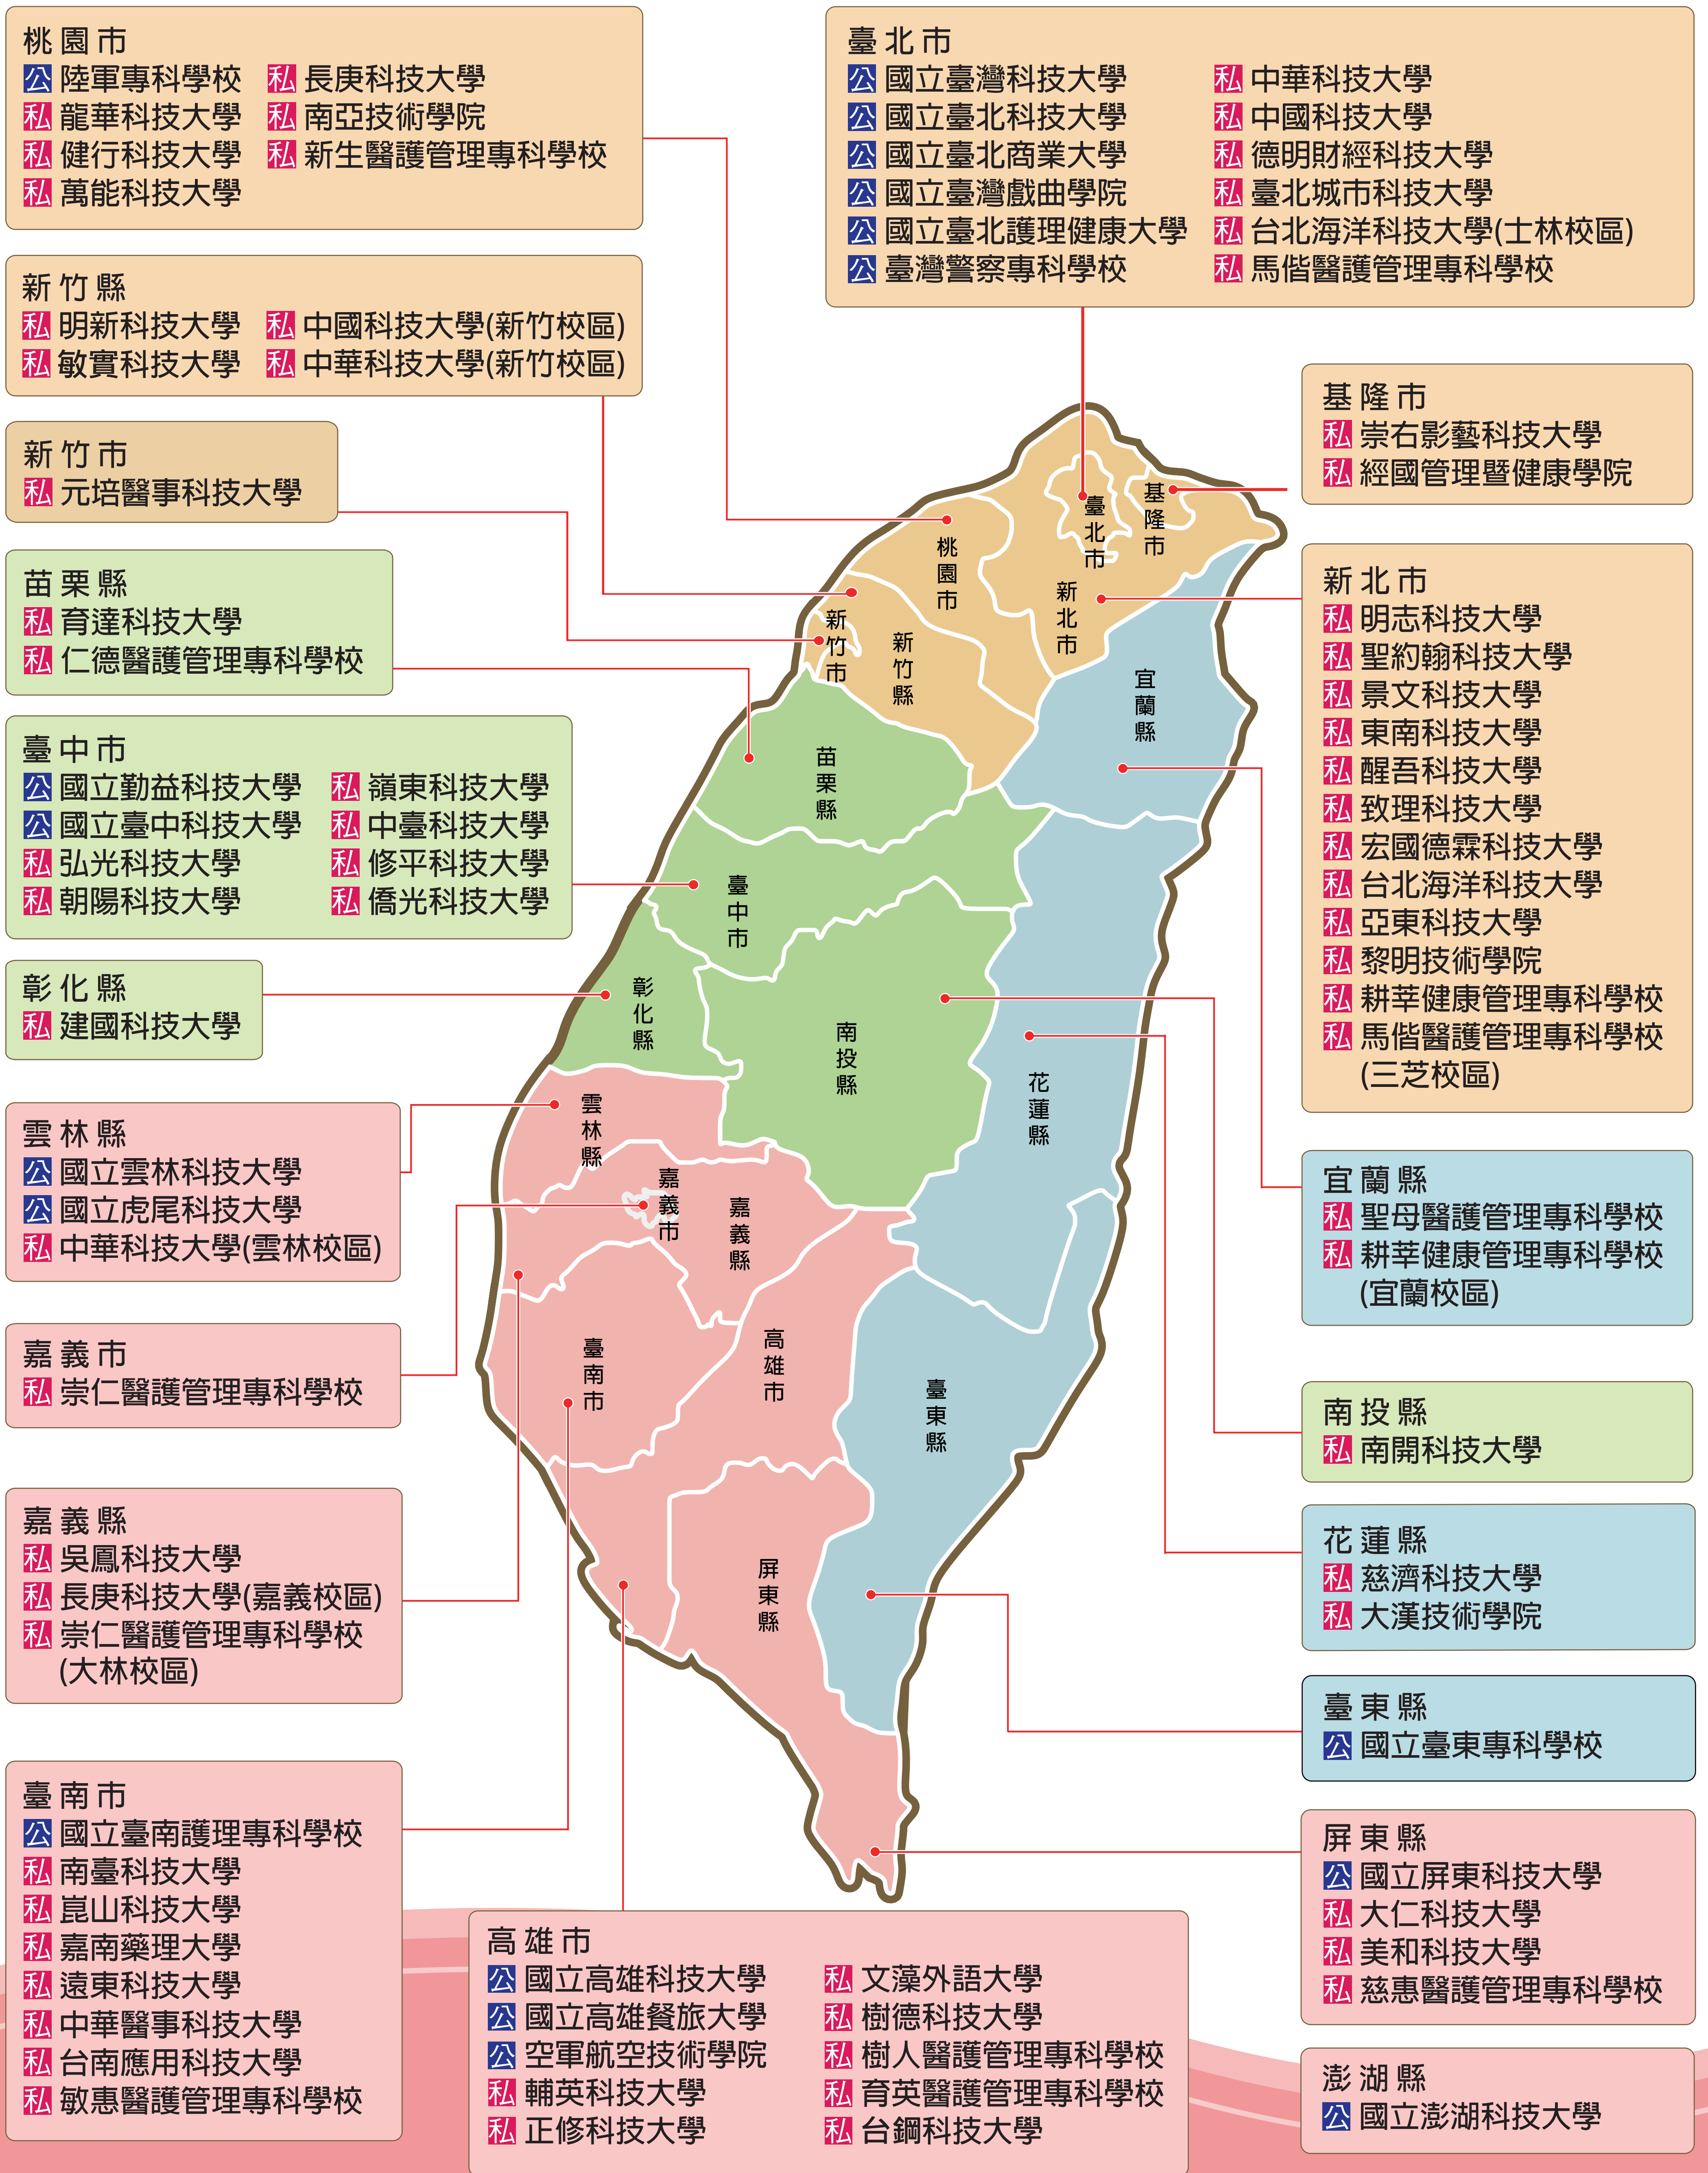

112年度 技專校院分布圖

註：資料請以正式公告為主
參考資料：教育部(112年4月)。大專校院概況統計。